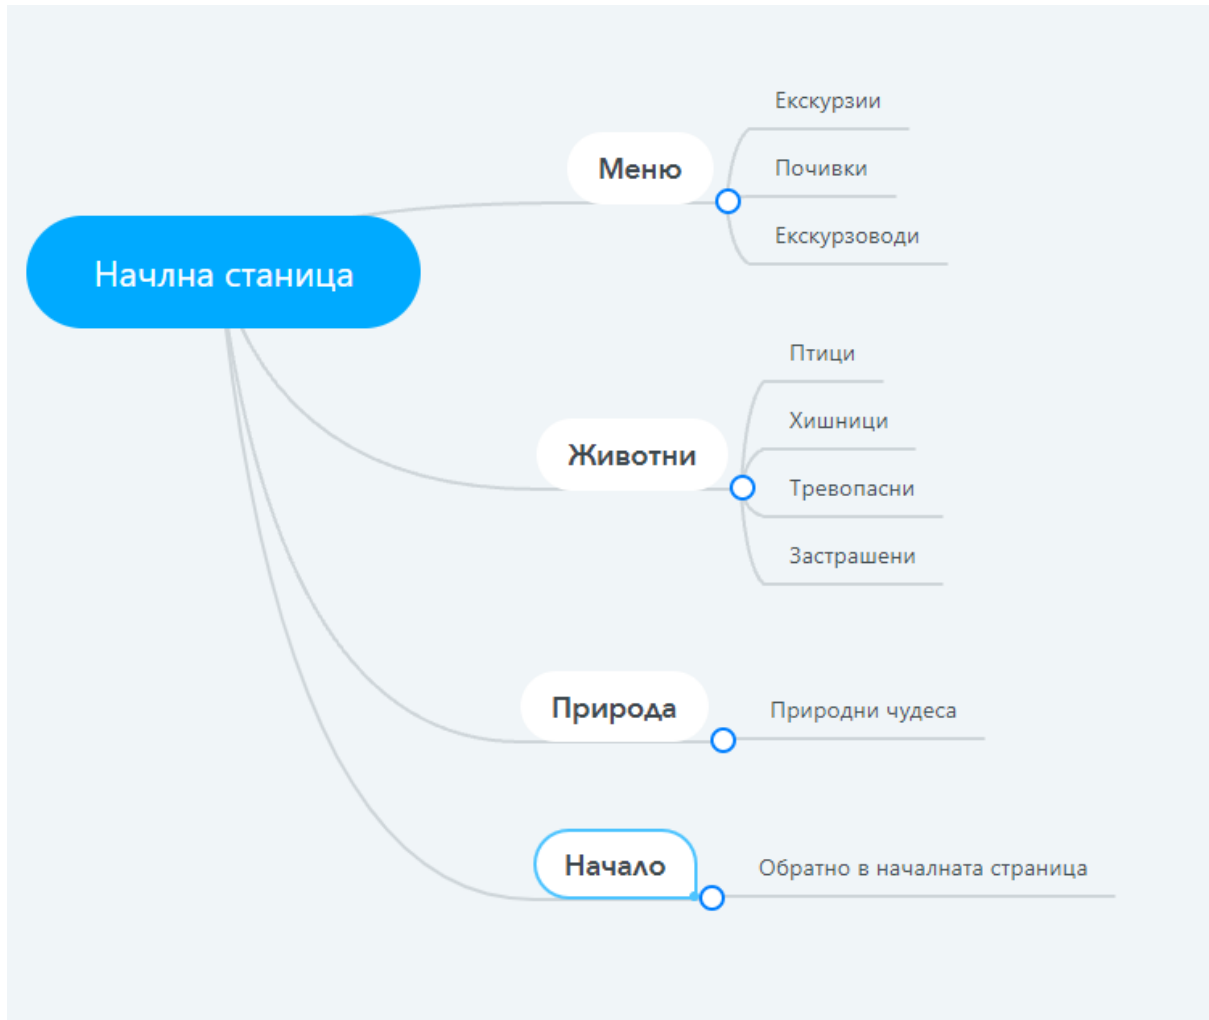

Проект за сайт на Природни забележителности в област Благоевград

Целта на сайта е да обучи хората за природа на област Благоевград, също така има цел да рекламира услугите на фирмата за туризъм.

Карта на сайта

Схематичен дизайн на сайта.

Дизайн на сайта

Цветова а схема:

1 - BBF0D2, 2 - 68B38A, Третичен- 80A38F, Вторичен - 86EBB1, Основен - 5B7365

Размер и стил на шрифта:

Заглавие/Мото - **Impact** - 30 pt

Шрифт - Nunito - 12pt

Лого: